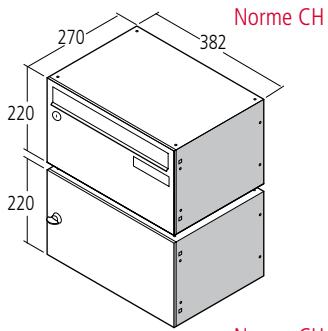

382 x 110 x 270

382 x 220 x 270

382 x 330 x 270

Tipo 38 Cassette per lettere

(introduzione 265 x 33 mm)

Disponibili nelle seguenti misure:

300 x 110 x 385

300 x 165 x 385

300 x 220 x 385

300 x 330 x 385

Tipo 38 Cassette citofono, deposito o chiuse

Disponibili nelle seguenti misure:

300 x 110 x 385

300 x 165 x 385

300 x 220 x 385

300 x 330 x 385

A richiesta le cassette sono disponibili anche su misura

Tipo 27

Cassette per lettere con deposito pacchi

Tipo 38

Cassette per lettere con deposito pacchi

Tipo 27

Cassette per citofono

Tipo 38