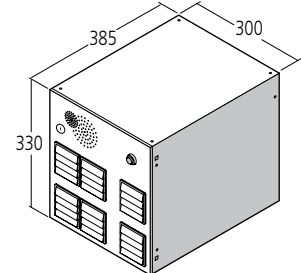

Tipo 38

Cassette per citofono