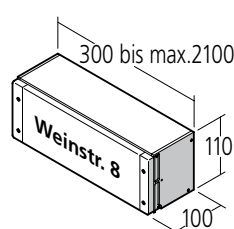

Cassetta con testo, con o senza retroilluminazione