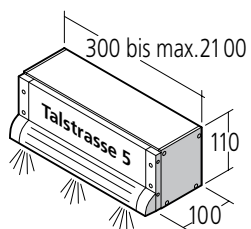

Segnaletica e illuminazione

Cassetta con testo e illuminazione