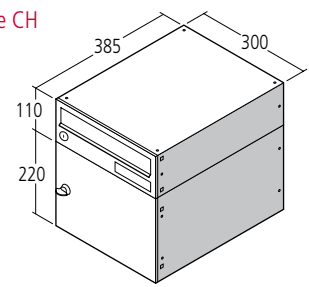

300 x 220 x 385

300 x 330 x 385

Tipo 38 Cassette citofono, deposito o chiuse

Disponibili nelle seguenti misure:

300 x 110 x 385

300 x 165 x 385

300 x 220 x 385

300 x 330 x 385

A richiesta le cassette sono disponibili anche su misura

Tipo 27

Cassette per lettere con deposito pacchi

Tipo 38

Cassette per lettere con deposito pacchi

Tipo 27

Cassette per citofono

Tipo 38