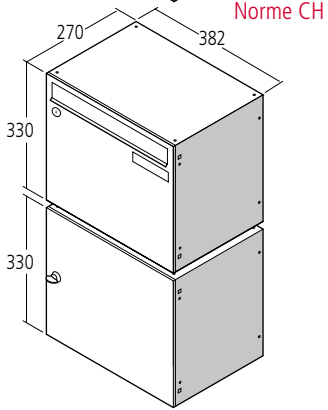

Tipo 27 Cassette per lettere

(introduzione 352 x 33 mm)

Disponibili nelle seguenti misure:

382 x 110 x 270

382 x 220 x 270

382 x 330 x 270

Tipo 27 Cassette citofono, deposito o chiuse

Disponibili nelle seguenti misure:

382 x 110 x 270

382 x 220 x 270

382 x 330 x 270

Tipo 38 Cassette per lettere

(introduzione 265 x 33 mm)

Disponibili nelle seguenti misure:

300 x 110 x 385

300 x 165 x 385

300 x 220 x 385

300 x 330 x 385

Tipo 38 Cassette citofono, deposito o chiuse

Disponibili nelle seguenti misure:

300 x 110 x 385

300 x 165 x 385

300 x 220 x 385

300 x 330 x 385

A richiesta le cassette sono disponibili anche su misura

Tipo 27

Cassette per lettere con deposito pacchi

Tipo 38

Cassette per lettere con deposito pacchi

Tipo 27

Cassette per citofono

Tipo 38