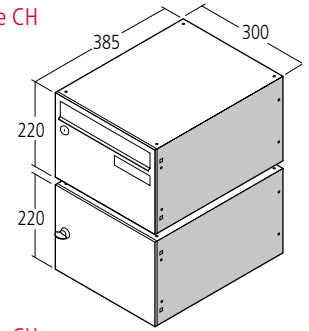

300 x 220 x 385

300 x 330 x 385

Tipo 38 Cassette citofono, deposito o chiuse

Disponibili nelle seguenti misure:

300 x 110 x 385

300 x 165 x 385

300 x 220 x 385

300 x 330 x 385

A richiesta le cassette sono disponibili anche su misura

Tipo 27

Cassette per lettere con deposito pacchi

Tipo 38

Cassette per lettere con deposito pacchi

Tipo 27

Cassette per citofono

Tipo 38