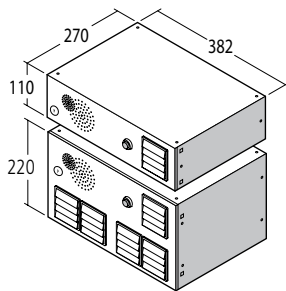

300 x 220 x 385

300 x 330 x 385

Tipo 38 Cassette citofono, deposito o chiuse

Disponibili nelle seguenti misure:

300 x 110 x 385

300 x 165 x 385

300 x 220 x 385

300 x 330 x 385

A richiesta le cassette sono disponibili anche su misura

Tipo 27

Cassette per lettere con deposito pacchi

Tipo 38

Cassette per lettere con deposito pacchi

Tipo 27

Cassette per citofono

Tipo 38