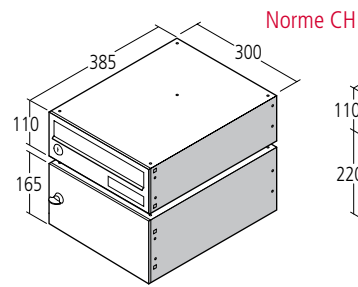

300 x 220 x 385

300 x 330 x 385

Tipo 38 Cassette citofono, deposito o chiuse

Disponibili nelle seguenti misure:

300 x 110 x 385

300 x 165 x 385

300 x 220 x 385

300 x 330 x 385

A richiesta le cassette sono disponibili anche su misura

Tipo 27

Cassette per lettere con deposito pacchi

Tipo 38

Cassette per lettere con deposito pacchi

Tipo 27

Cassette per citofono

Tipo 38