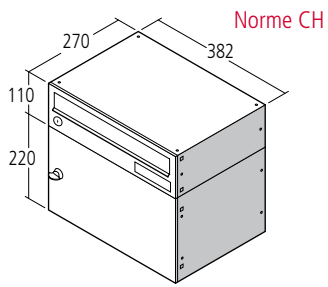

382 x 110 x 270

382 x 220 x 270

382 x 330 x 270

Tipo 38 Cassette per lettere

(introduzione 265 x 33 mm)

Disponibili nelle seguenti misure:

300 x 110 x 385

300 x 165 x 385

300 x 220 x 385

300 x 330 x 385

Tipo 38 Cassette citofono, deposito o chiuse

Disponibili nelle seguenti misure:

300 x 110 x 385

300 x 165 x 385

300 x 220 x 385

300 x 330 x 385

A richiesta le cassette sono disponibili anche su misura

Tipo 27

Cassette per lettere con deposito pacchi

Tipo 38

Cassette per lettere con deposito pacchi

Tipo 27

Cassette per citofono

Tipo 38