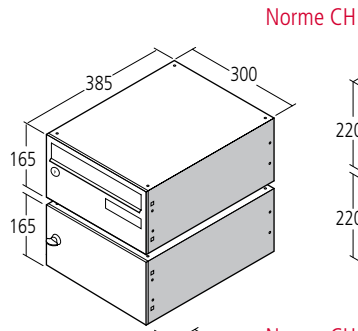

300 x 220 x 385

300 x 330 x 385

Tipo 38 Cassette citofono, deposito o chiuse

Disponibili nelle seguenti misure:

300 x 110 x 385

300 x 165 x 385

300 x 220 x 385

300 x 330 x 385

A richiesta le cassette sono disponibili anche su misura

Tipo 27

Cassette per lettere con deposito pacchi

Tipo 38

Cassette per lettere con deposito pacchi

Tipo 27

Cassette per citofono

Tipo 38