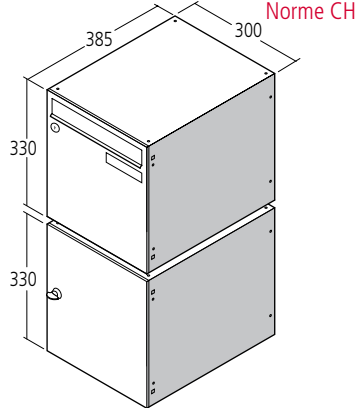

300 x 220 x 385

300 x 330 x 385

Tipo 38 Cassette citofono, deposito o chiuse

Disponibili nelle seguenti misure:

300 x 110 x 385

300 x 165 x 385

300 x 220 x 385

300 x 330 x 385

A richiesta le cassette sono disponibili anche su misura

Tipo 27

Cassette per lettere con deposito pacchi

Tipo 38

Cassette per lettere con deposito pacchi

Tipo 27

Cassette per citofono

Tipo 38