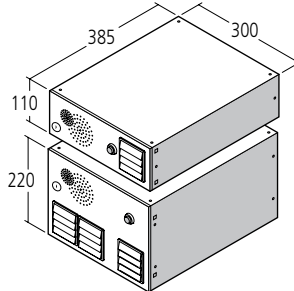

Tipo 38

Cassette per citofono